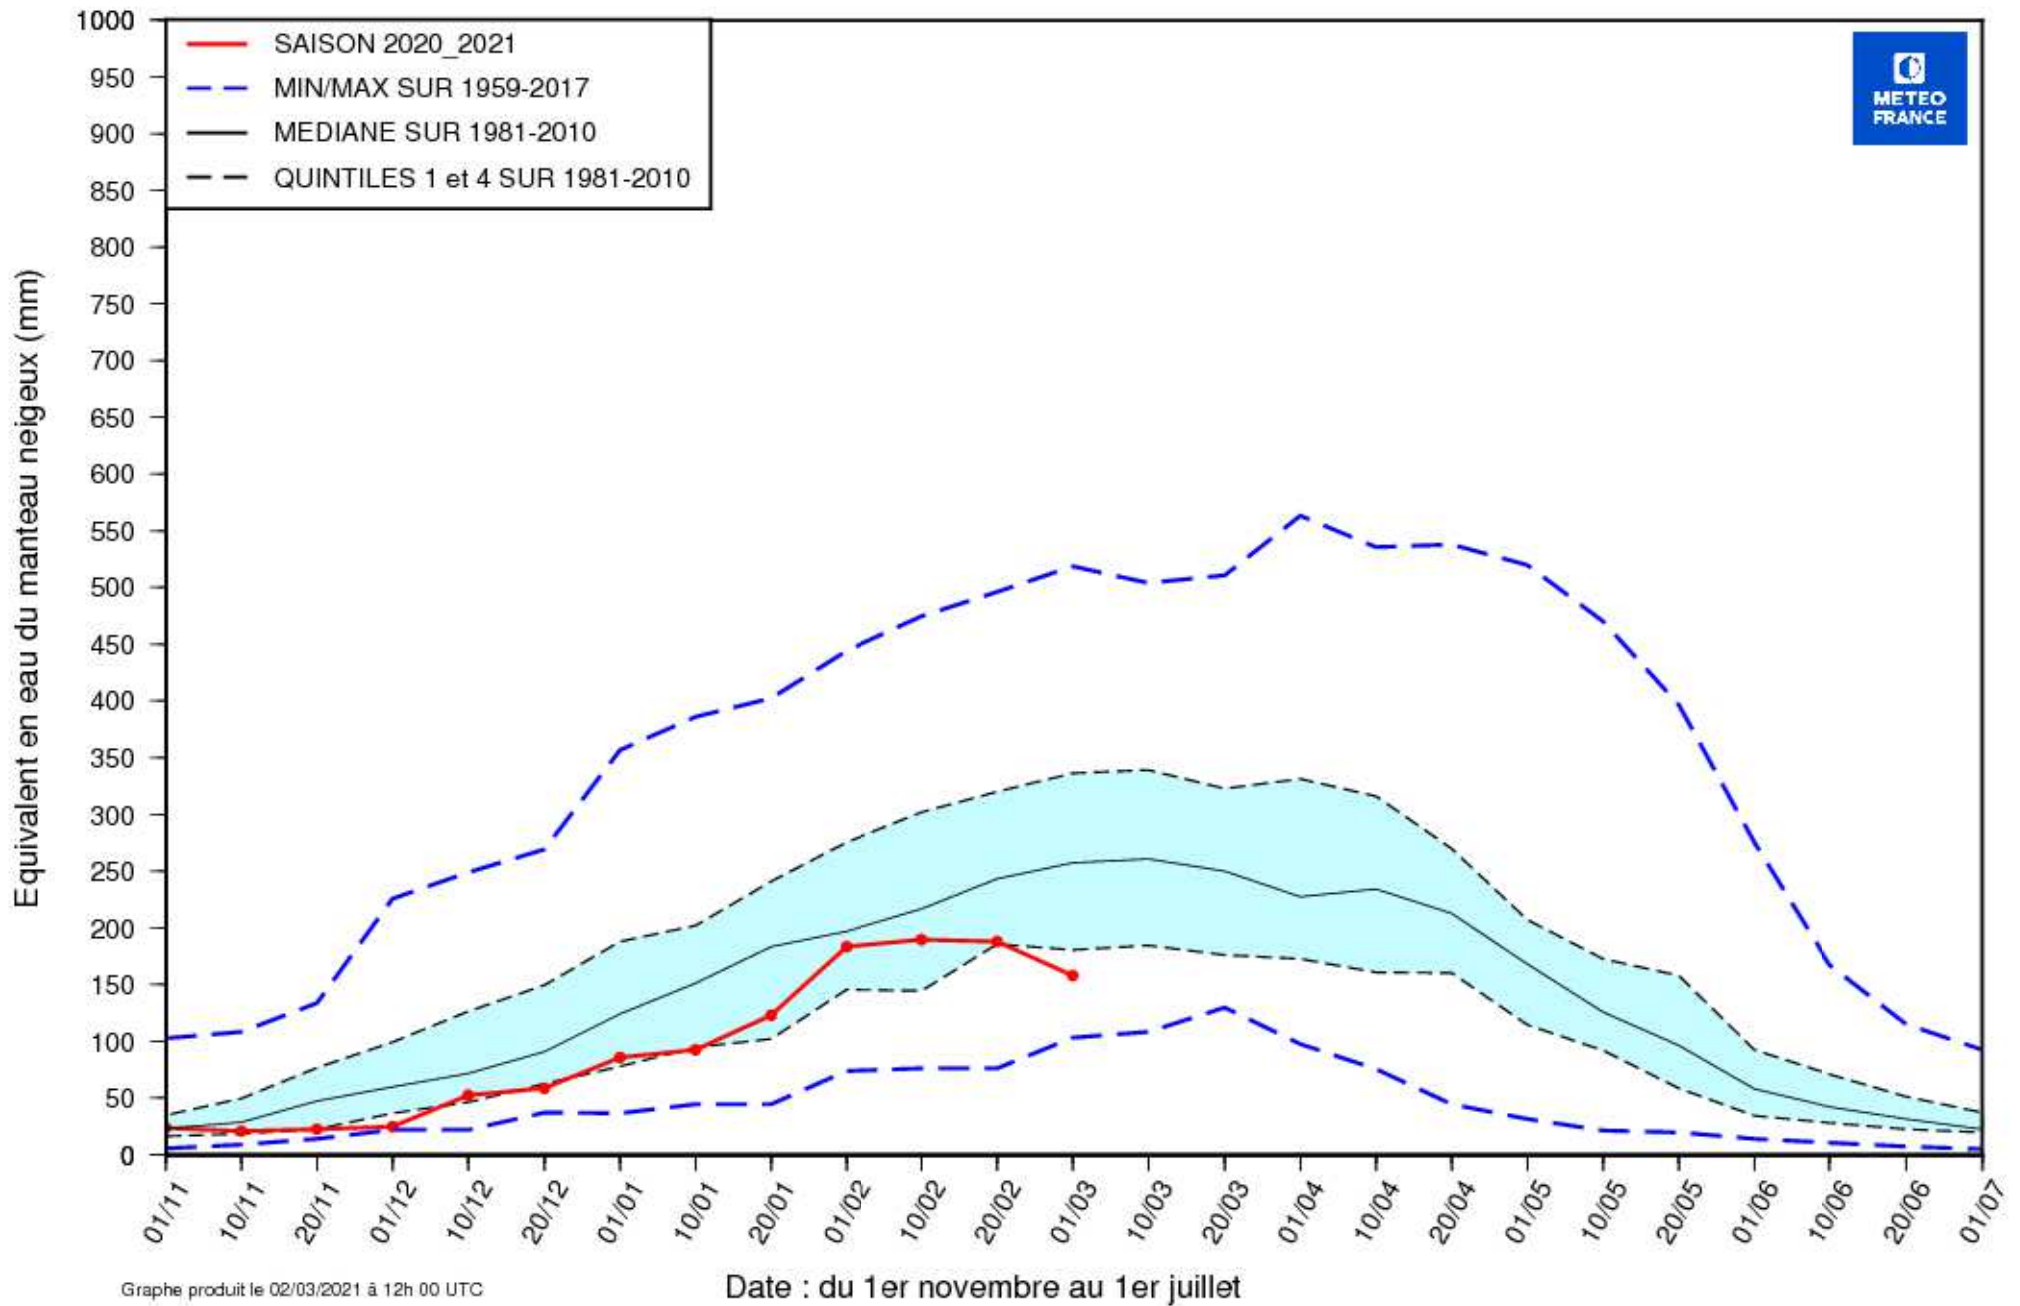

# EQUIVALENT EN EAU DU MANTEAU NEIGEUX (MODELE SIM2)