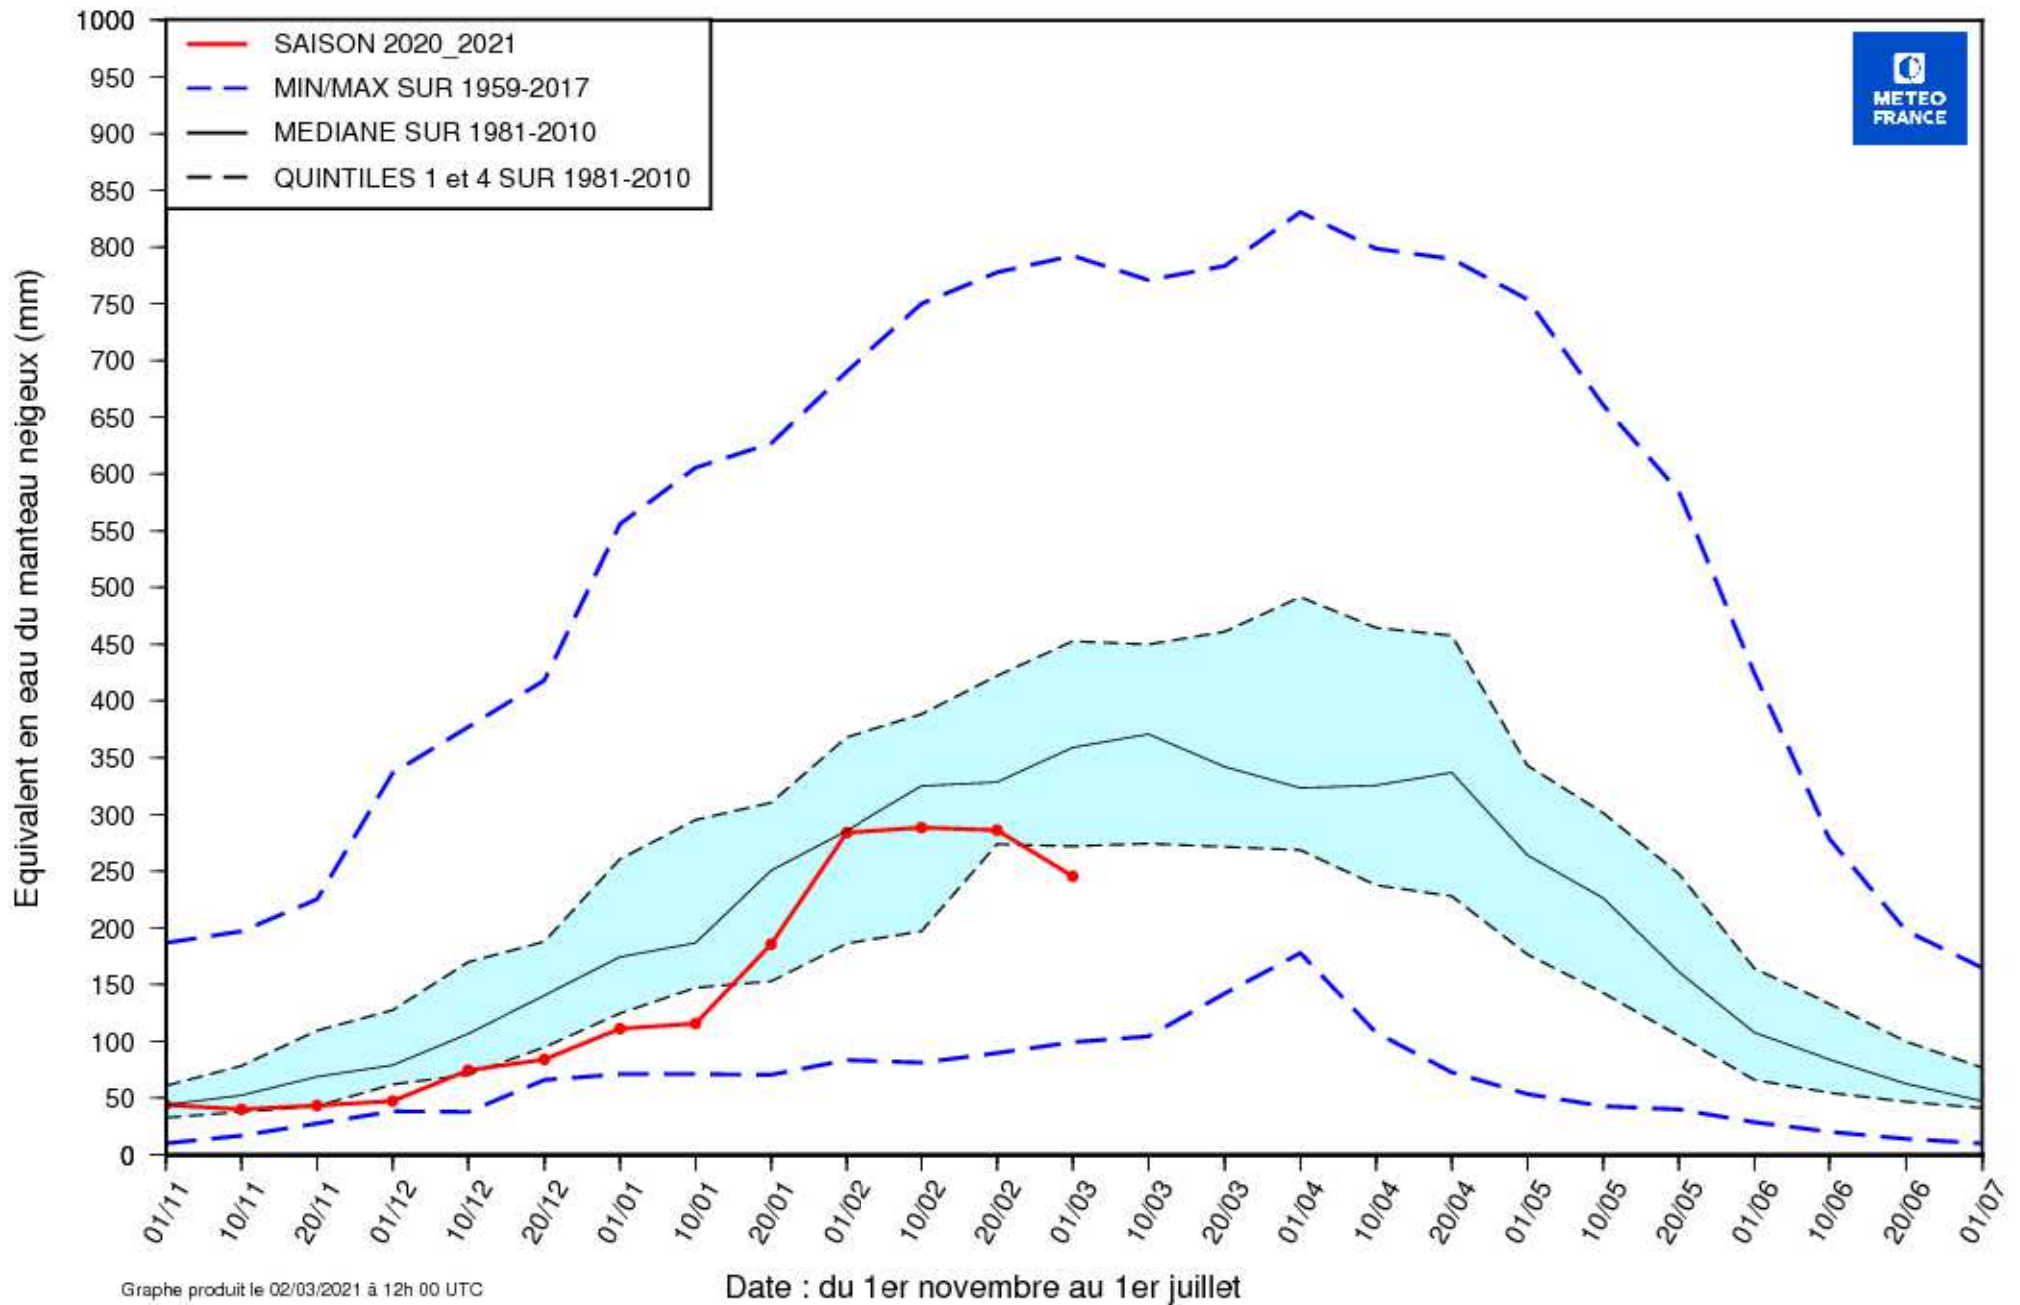

EQUIVALENT EN EAU DU MANTEAU NEIGEUX (MODELE SIM2)

ALPES DU NORD (Altitude > 1000 m.)