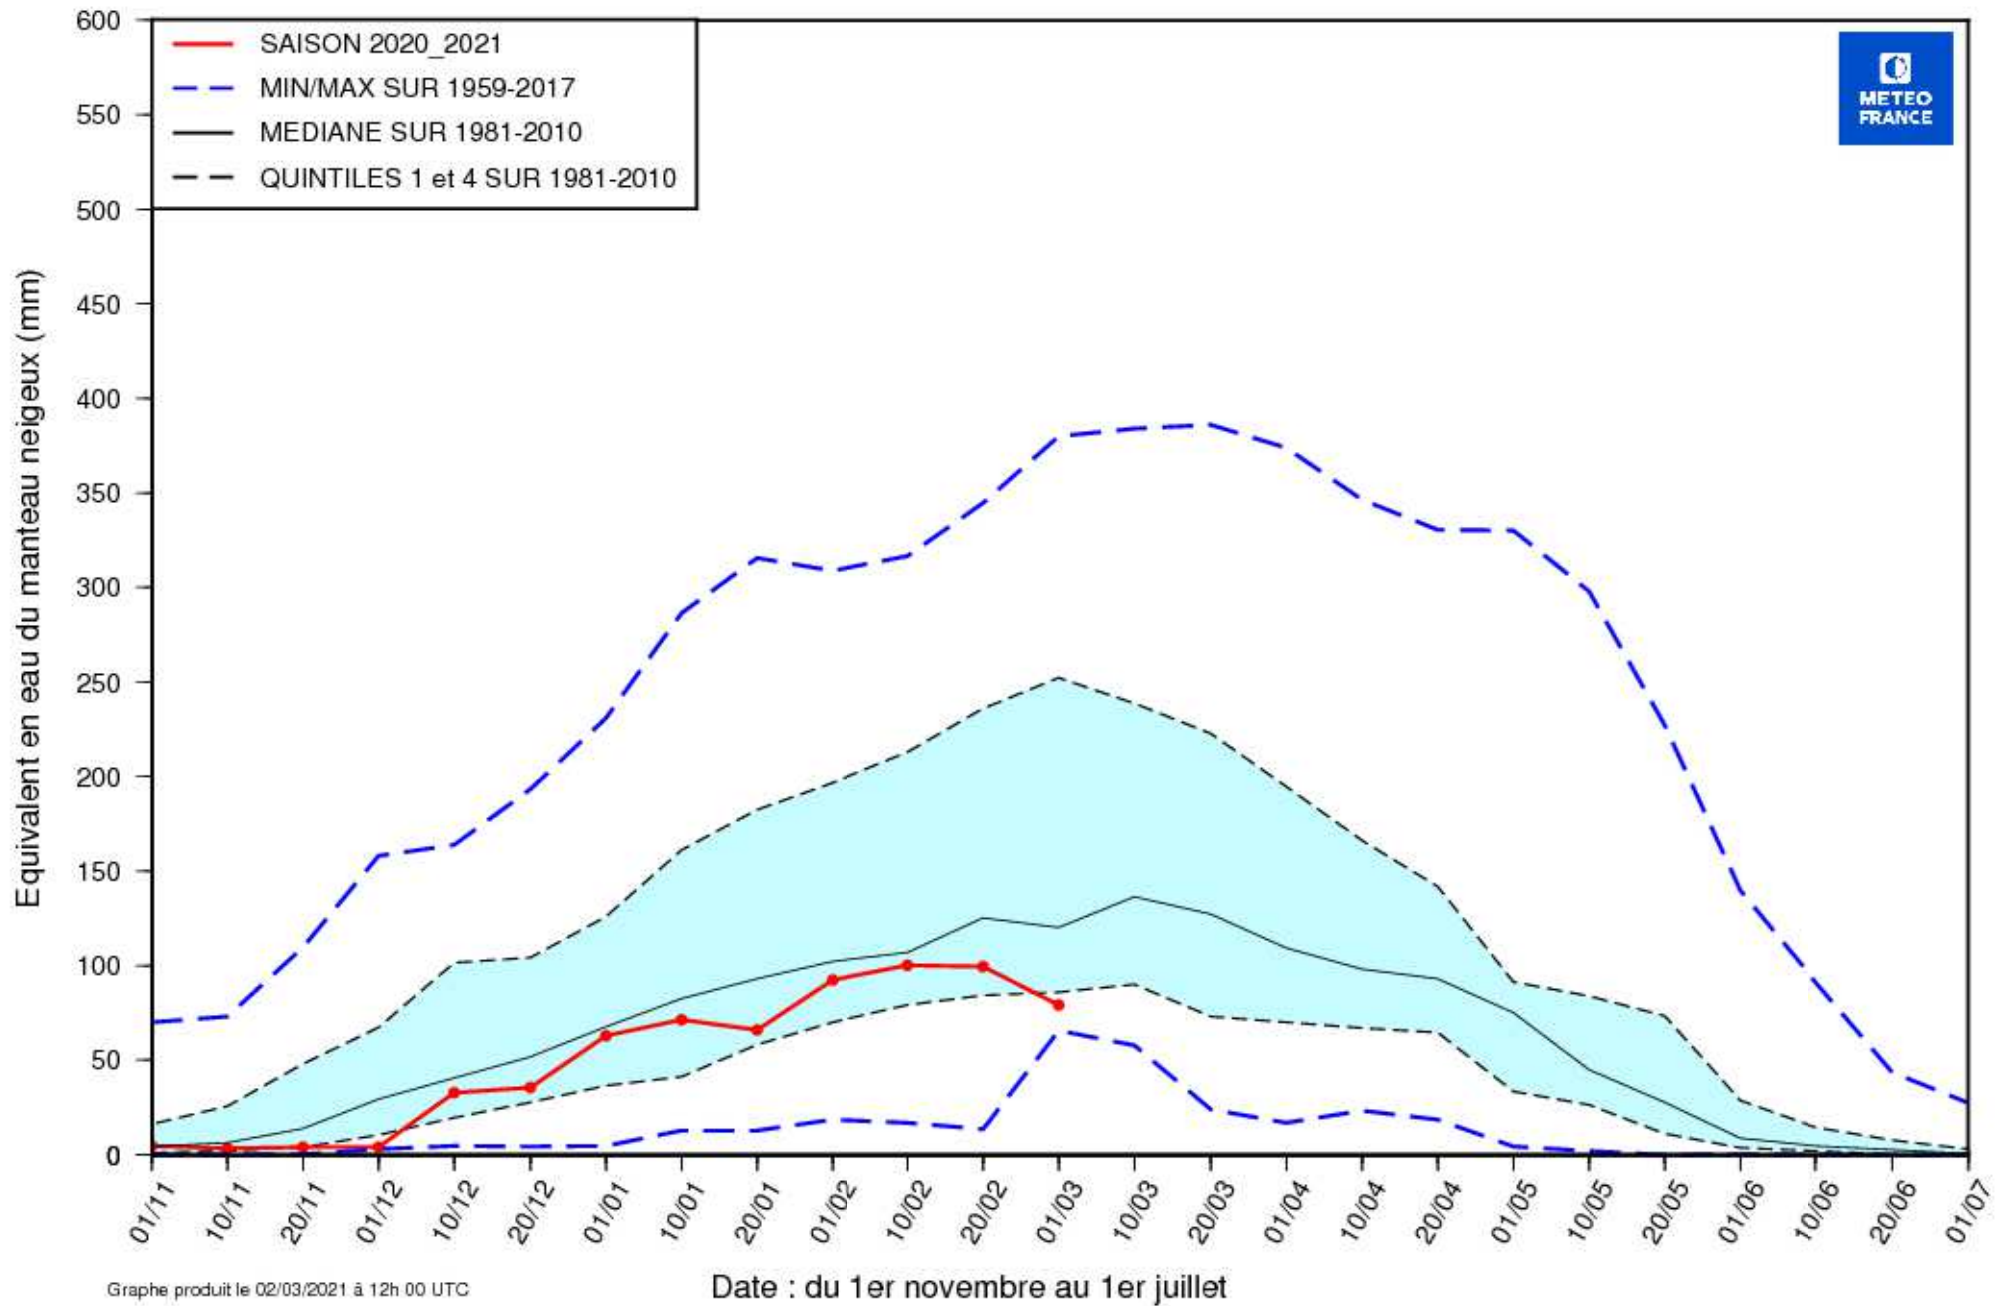

EQUIVALENT EN EAU DU MANTEAU NEIGEUX (MODELE SIM2)

ALPES DU SUD (Altitude > 1000 m.)